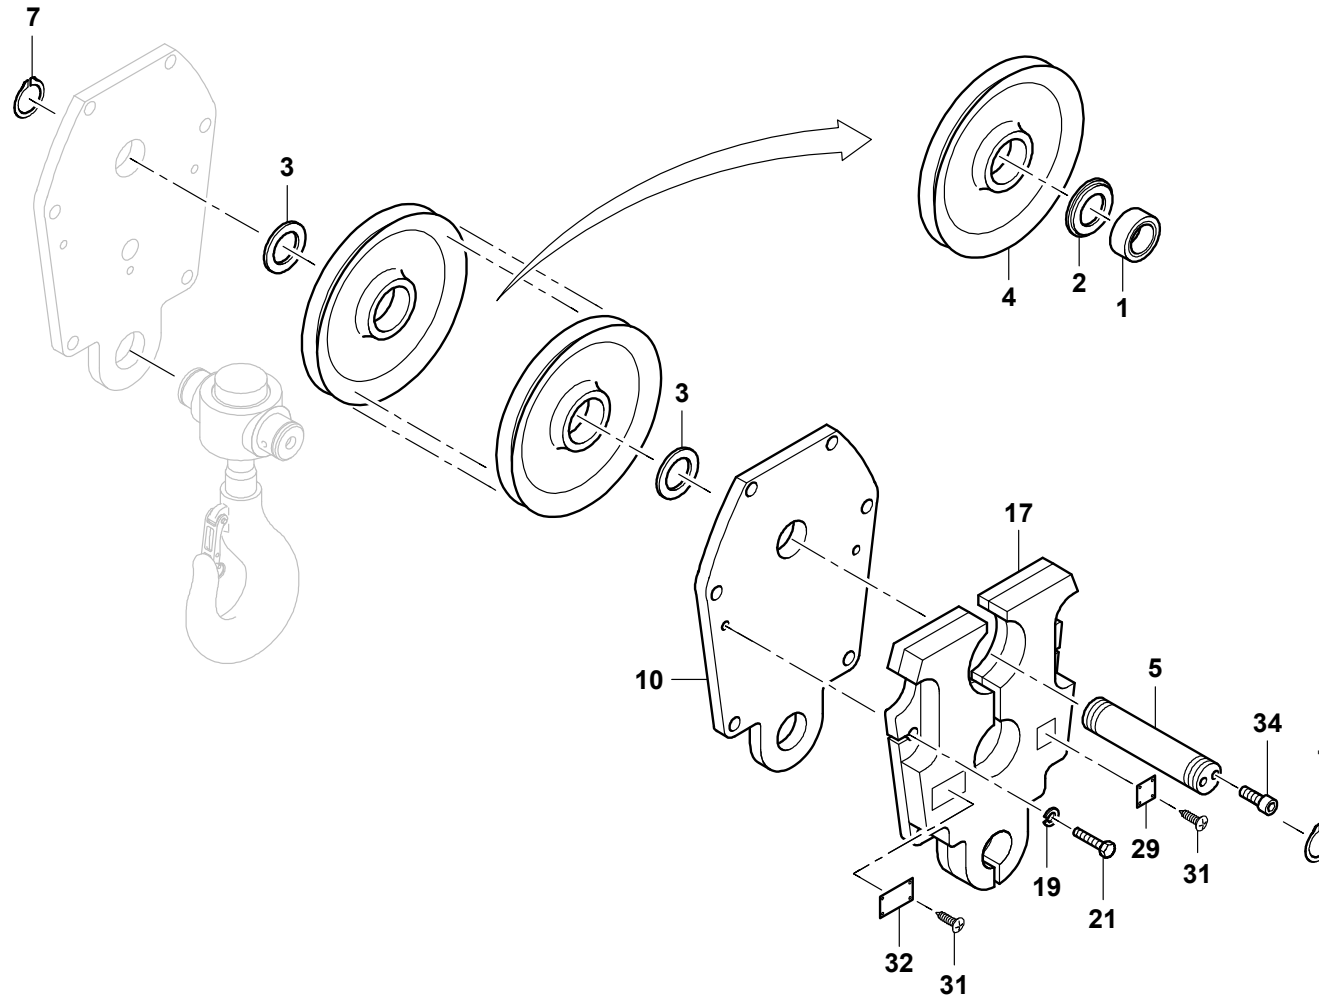

GROVE

HAKENFLASCHE 35 T (JOHNSEN)
 HOOK BLOCK 35 T (JOHNSEN)

BILDTADEL
 PICTORIAL DISPLAY

GMK 3050
 BE 705
 G 525

09.10

7086100035-ETL A

1/2

GROVE

HAKENFLASCHE 35 T (JOHNSEN)
HOOK BLOCK 35 T (JOHNSEN)

BILDTADEL
PICTORIAL DISPLAY

GMK 3050
BE 705
G 525

09.10

7086100035-ETL A

2/2